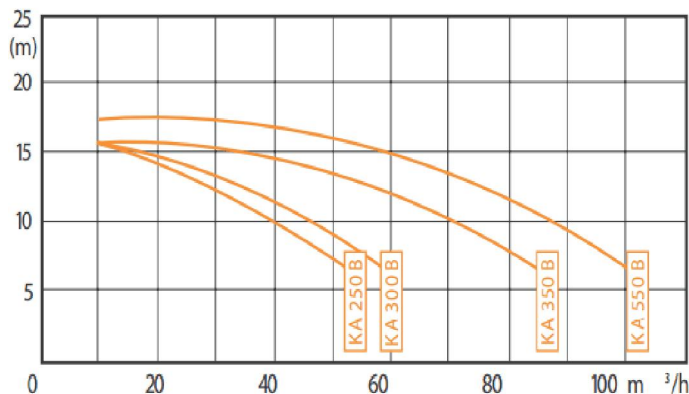

UPKARINTERNATIONAL PRIVATE LIMITED

Khera Road, Basant Nagar, Phagwara, Punjab 144401 INDIA

Ph: 0091 1824 261915, 262915, 264915

www.upkar international.com

MOTOPOMPE 10 CV

SPECIFICATIONS

- Marque : UPKAR
- Moteur diésel : monocylindre
- Type de moteur : Injection directe
- Vitesse de rotation : 1500 tr/min
- Débit : 100 m³/h /
- HMT : 17 m
- Consommation diésel : 2,7 L/h
- Capacité du réservoir : 15 L
- Puissance : 10CV
- Diamètre d'aspiration : 100 mm
- Diamètre de refoulement : 100 mm
- Type de refroidissement : à eau
- Filtre à air à bain d'huile
- Silencieux d'échappement
- Mode de démarrage : à manivelle
- Type de pompe : pompe en fonte entraînée par l'intermédiaire d'un accouplement élastique
- Double filtration du combustible avec pré-filtre et filtre
- Poids : 210 kg
- Motopompemonté sur deux roues 155/70 R-13
- Roue avec chambre à air