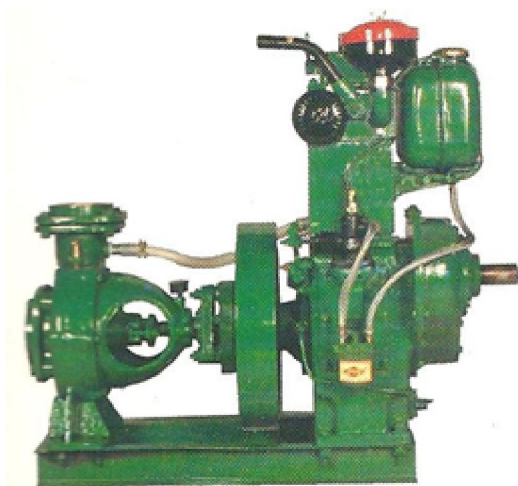

UPKARINTERNATIONAL PRIVATE LIMITED

Khera Road, Basant Nagar, Phagwara, Punjab 144401 INDIA

Ph: 0091 1824 261915, 262915, 264915

www.upkar international.com

MOTOPOMPE 10 CV

SPECIFICATIONS

- Marque : UPKAR
- Moteur diésel : monocylindre
- Type de moteur : Injection directe
- Vitesse de rotation : 1500 tr/min
- Débit : 100 m³/h /
- HMT : 17 m
- Consommation diésel : 2,7 L/h
- Capacité du réservoir : 15 L
- Puissance : 10CV
- Diamètre d'aspiration : 100 mm
- Diamètre de refoulement : 100 mm
- Type de refroidissement : à eau
- Filtre à air à bain d'huile
- Silencieux d'échappement
- Mode de démarrage : à manivelle
- Type de pompe : pompe en fonte entraînée par l'intermédiaire d'un accouplement élastique
- Double filtration du combustible avec pré-filtre et filtre
- Poids : 210 kg
- Motopompemonté sur deux roues 155/70 R-13
- Roue avec chambre à air