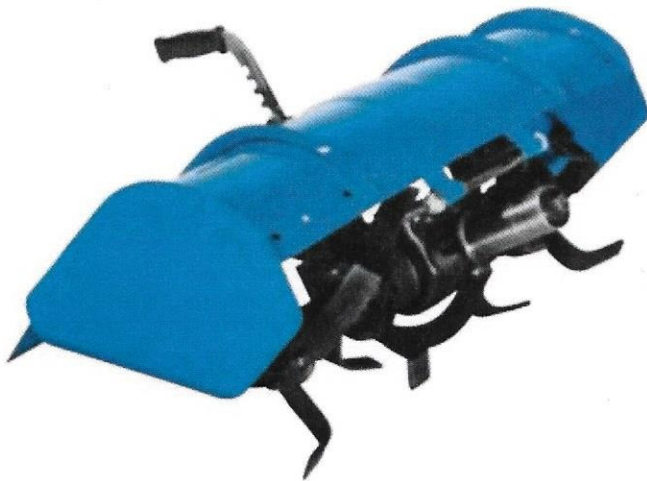

UPKAR INTERNATIONAL PVT. LTD.

Fraise complet pour motoculteur

Modèle F 220

Kit fraises complet pour motoculteur

4 -6 rangées de lames, fraises avec des disques

Montage couteaux bineurs

Puissance requises : 12-15-18HP- Modèle relatifs series : 12-15-18